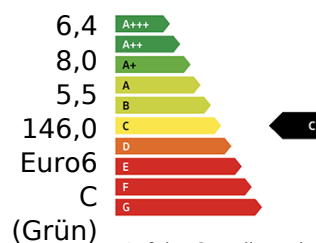

Verbrauch außerorts in l/100km**

CO₂-Emission in g/km**

CO₂Schadstoffklasse

Energieeffizienzklasse **

Umweltplakette **

Auf der Grundlage der gemessenen CO₂-Emission unter Berücksichtigung der Masse des Fahrzeugs ermittelt.