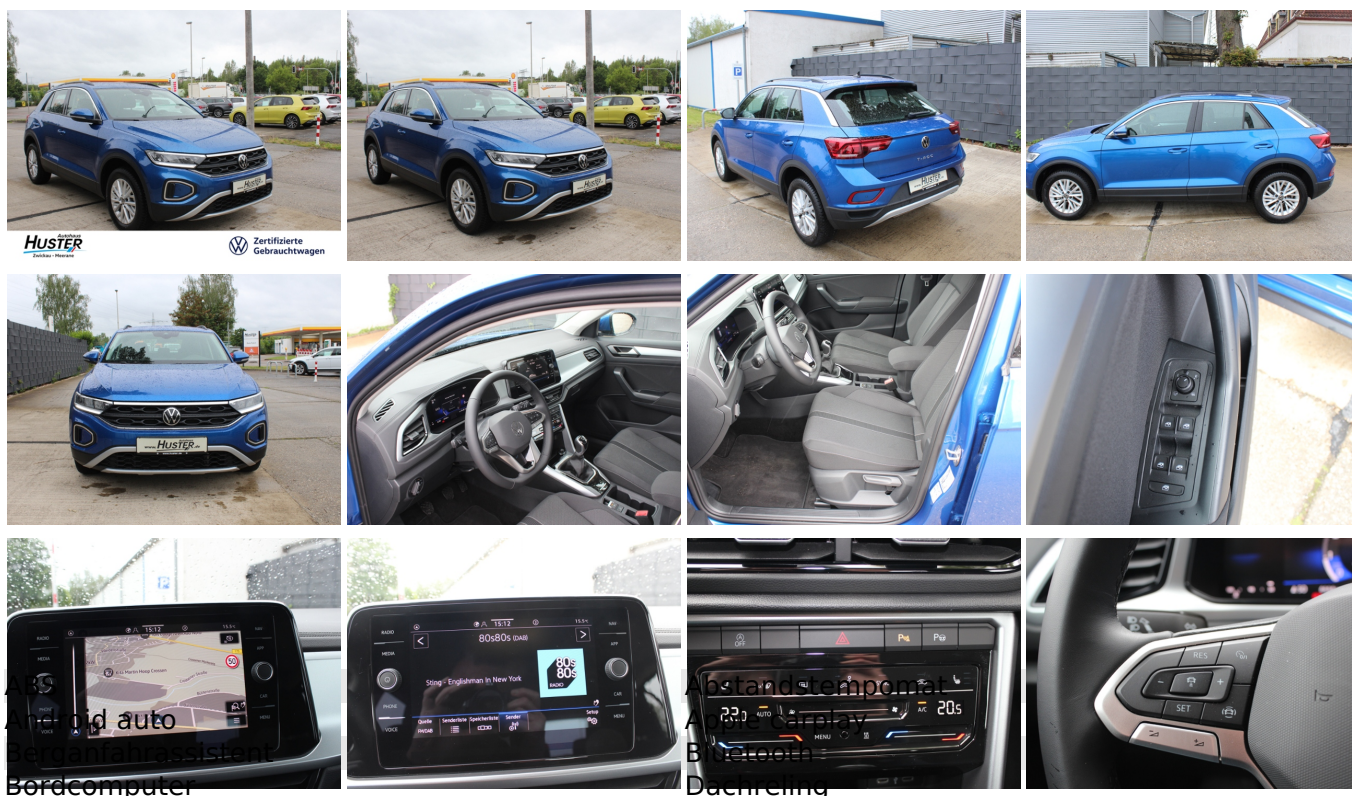

Fahrzeugausstattung

ABS	Abstandstempomat
Android auto	Apple carplay
Berganfahrassistent	Bluetooth
Bordcomputer	Dachreling
ESP	Einparkhilfe
Einparkhilfe Kamera	Einparkhilfe Sensoren hinten
Einparkhilfe Sensoren vorne	Einparkhilfe selbstlenkendes System
Fensterheber	Fernlichtassistent
Freisprecheinrichtung	Geschwindigkeitsbegrenzungsanlage
Innenspiegel automatisch abbl.	Kindersitzbefestigung
Led-Scheinwerfer	Led-Tagfahrlicht
Lederlenkrad	Leichtmetallfelgen
Lichtsensoren	Metallic
Mittelarmlehne	Multifunktionslenkrad
Müdigkeitssystem	Navigationssystem
Notbremsassistent	Notrufsystem
Qualitätsiegel	Regensensor
Reifen-allwetterreifen	Reifendruckkontrollsystem
Servolenkung	Sitzheizung
Spurhalteassistent	Standheizung
Start Stop Automatik	Tagfahrlicht
Tempomat	Touchscreen
Traktionskontrolle	Tuner oder Radio
USB	Verkehrszeichenerkennung
Wegfahrsperrung	Zentralverriegelung
dab-radio	elektrische Seitenspiegel
induktionsladen Smartphones	keine
keine	mp3 Schnittstelle
volldigitales Kombiinstrument	

Bordcomputer

Dachreling